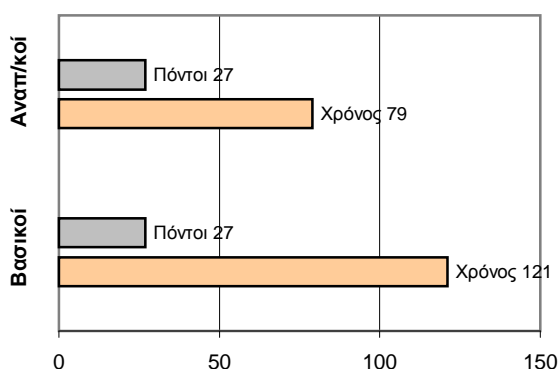

ΤΕΛΙΚΟ ΣΚΟΡ

Π.Φάληρο 48 - 54 Α.Ε.Σ.ΕΛ.

Διαιτητές: Μαραβέλιας- Καλατζής

Ανά περίοδο:	1η	2η	3η	4η
Π.Φάληρο	8	17	9	14
Α.Ε.Σ.ΕΛ.	12	16	12	14

Τέλος περιόδου	1η	2η	3η	4η
Π.Φάληρο	8	25	34	48
Α.Ε.Σ.ΕΛ.	12	28	40	54

Προπονητής: Σολωμός Γ.- Ιντζελέρ Μ.

Α.Ε. ΣΟΥΡΜΕΝΩΝ - ΕΛΛΗΝΙΚΟΥ

Αφηνιάσμοι: 1 / 3

# Παίχτης	Συμ/χή (min)	Π	ΕΛ. Β.	2π	3π	Ριμπ.		Ασ	Κλ	Λ	Ταπ	Φάουλ		Rkg*
						Αμ	Επ					+	-	
4 Καρασούλος Γ.	29	11	2 / 2	3 / 6	1 / 2	3	1	3	3	3	0	3	3	14
5 Μαλιτίδης Γ.	28	3	1 / 5	1 / 2	0 / 1	9	2	2	3	2	0	7	4	11
6 Νικολάκης Μ.	11	1	1 / 2	0 / 0	0 / 0	1	1	2	0	2	0	1	2	2
7 Ζηνέλης Ν.	31	9	1 / 4	1 / 1	2 / 3	9	0	2	1	0	0	4	3	17
8 Μπούτας Α.	21	9	1 / 2	4 / 7	0 / 0	0	0	0	2	3	0	1	1	4
9 Γαλαράς Β.	0	0	0 / 0	0 / 0	0 / 0	0	0	0	0	0	0	0	0	-
10 Πετς Α.	22	12	4 / 5	4 / 6	0 / 0	3	1	1	0	2	0	3	3	12
11 Παντελάκης Γ.	18	2	0 / 0	1 / 3	0 / 4	4	1	3	0	2	0	2	2	2
12 Κοντουζόγλου Β.	7	2	0 / 0	1 / 1	0 / 0	0	0	0	0	1	0	0	1	1
13 Παπαδημητρίου Χ.	0	0	0 / 0	0 / 0	0 / 0	0	0	0	0	0	0	0	0	-
14 Ντελής Φ.	18	3	0 / 0	0 / 1	1 / 2	0	0	0	0	3	0	0	1	-
15 Μανίκας Γ.	15	2	0 / 0	1 / 5	0 / 1	0	1	0	0	0	0	0	4	-
Ομαδικά						2	1			3		1	0	
1η Περίοδος		12	0 / 1	3 / 12	2 / 5	8	3	1	2	2	0	3	4	11
2η Περίοδος		16	4 / 9	6 / 7	0 / 0	7	2	4	3	7	0	7	9	19
3η Περίοδος		12	1 / 2	4 / 8	1 / 6	8	2	4	1	3	0	5	5	14
4η Περίοδος		14	5 / 8	3 / 5	1 / 2	8	1	4	3	9	0	7	6	15
Τελικά Στατιστικά	200	54	10 / 20	16 / 32	4 / 13	31	8	13	9	21	0	22	24	59
			50%	50%	31%	39								

Προέλευση Πόντων: